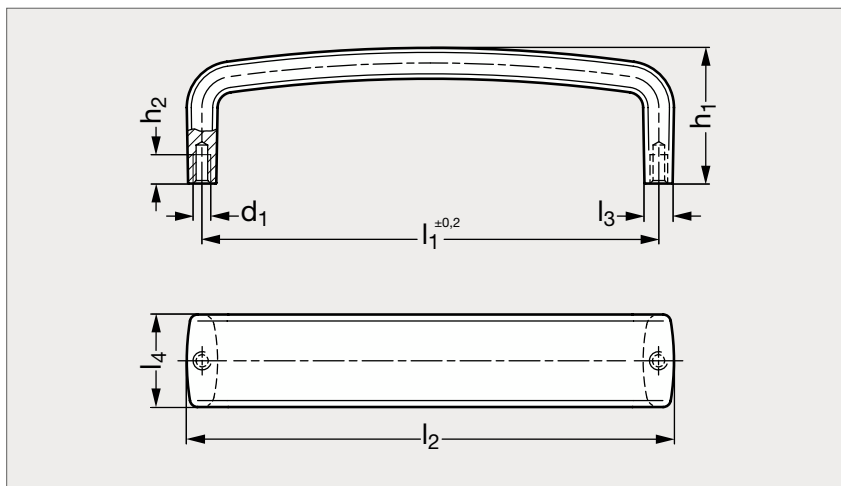

# Poignée étrier aluminium, plate

11-137

NOUVEAU

Pelliculée noir

Pelliculée gris

## PRODUITS ASSOCIÉS

Poignée étrier avec interrupteur à bouton lumineux 11-181

Taquet magnétique 19-96

Charnière plate 37-15

Glissière charge faible 39-30

Noir	$l_1$	$l_2$	$l_3$	$l_4$	$d_1$	$h_1$	$h_2$	Gris
11-1372-117	117	128	11	33	M6	44	12	11-1373-117
11-1372-148	148	159	11	33	M6	44	12	11-1373-148
11-1372-172	172	183	11	33	M6	44	12	11-1373-172