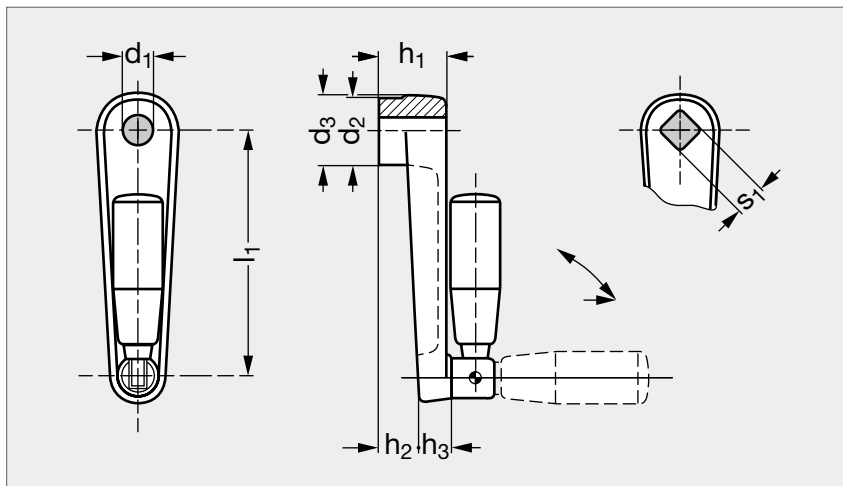

Manivelle à poignée éclipable aluminium

12-08

MATIÈRE

- Aluminium pelliculé noir mat.
- Poignée tournante en bakélite noire (Modèle 11-10).

Moyeu alésé	d_1 H7	d_2	d_3	h_1	h_2	h_3	l_1	\varnothing poignée	s_1 H11	Moyeu 4 pans
12-081-12	12	27	30	28	17	13	100	23	12	12-082-12
12-081-14	14	32	35	34	22	14	125	23	14	12-082-14
12-081-17	17	35	39	38	26	14	160	26	17	12-082-17

Référence

12-081-12

Exemple
de commande