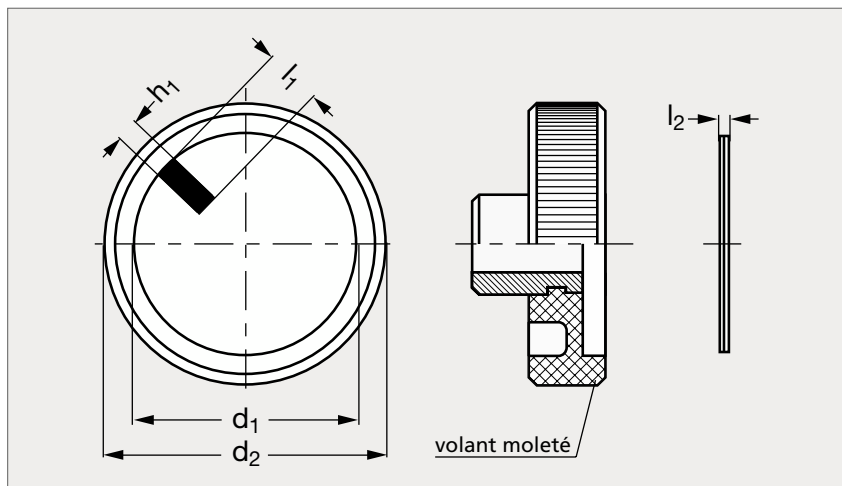

Cache volant

13-42

MATIÈRE

- Aluminium anodisé.
- Autocollant.

SUR DEMANDE

- Possibilité de gravure (sigle...).

PRODUIT ASSOCIÉ

Volant moleté 13-40