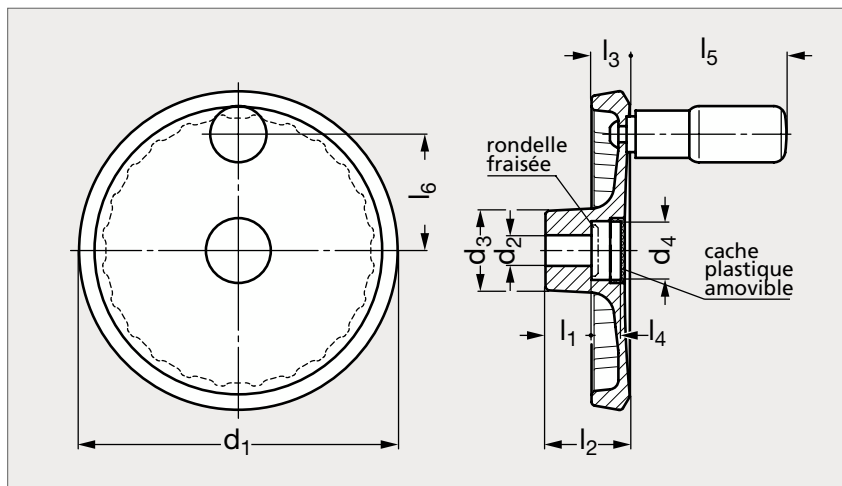

# Volant plein aluminium pelliculé noir

13-60