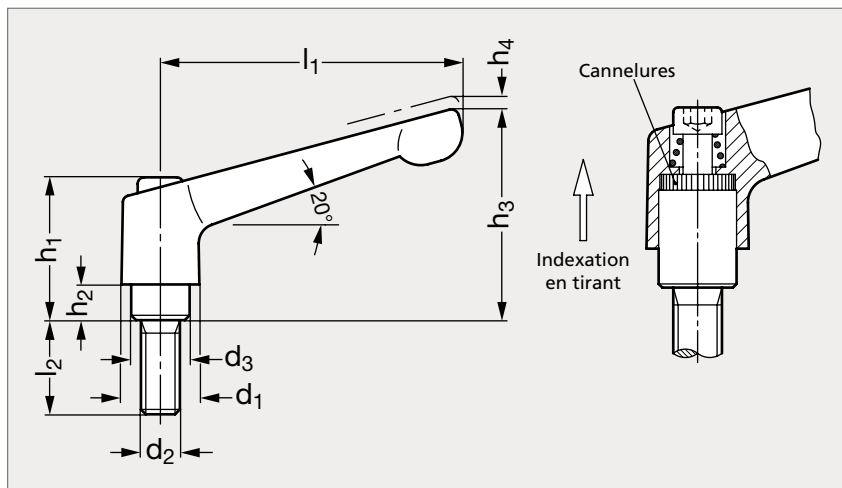

Manette indexable zamac à tige filetée

14-04

Orange

Chromée

Noire

MATIÈRE

- Corps de manette en zamac chromé ou pelliculé orange (RAL 2004) ou noir (RAL 9005).
- Tige filetée en acier bruni.
- Autres couleurs disponibles sur demande.