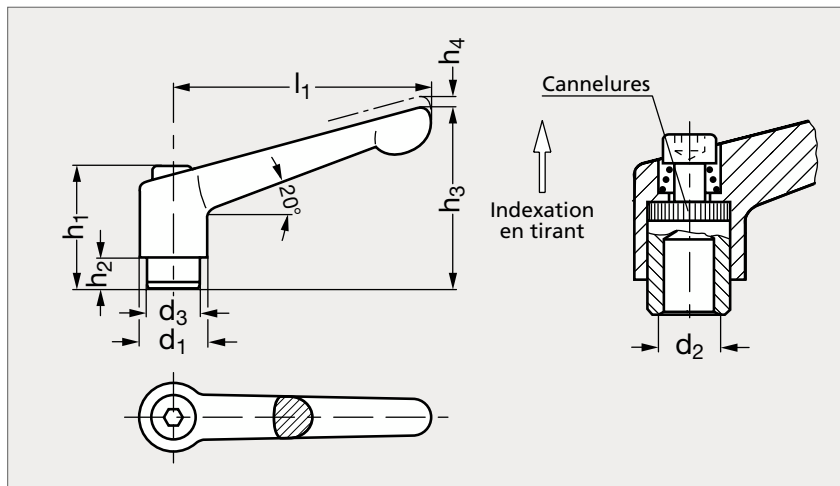

Manette indexable zamac à insert alésé

14-102

Chromée

Orange

Noire

MATIÈRE

- Corps de manette en zamac chromé ou pelliculé orange (RAL 2004) ou noir (RAL 9005).
- Insert en acier bruni, alésé.

SUR DEMANDE