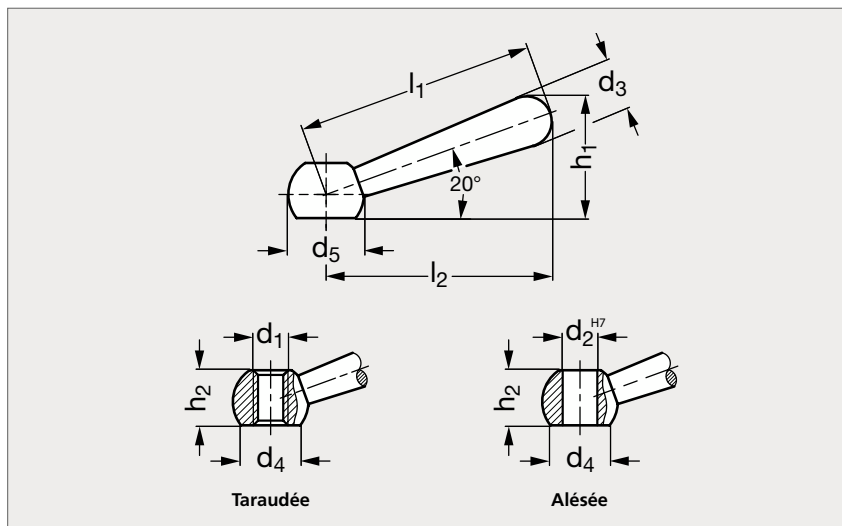

# Manette courte, acier

14-10

NOUVEAU

Alésée

Tarudée

### SUR DEMANDE

- Manette droite.

Alésée	$l_1$	$l_2$	$d_1$	$d_2$	$d_3$	$d_4$	$d_5$	$h_1$	$h_2$	Tarudée
	50	48	M 8		10	12,5	16	26	11	14-106-50
14-105-63	63	60	M10	10	13	16	20	32	14	14-106-63
14-105-80	80	76	M12	12	16	20	25	40	17,5	14-106-80
14-105-100	100	95	M16	16	20	25	32	51	23	14-106-100
	125	119	M20		25	31	40	63,5	30	14-106-125