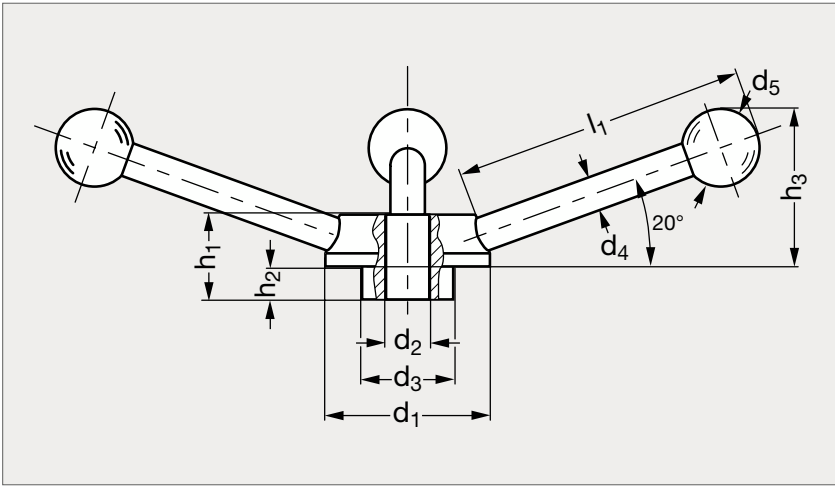

Cabestan à quatre bras

14-45

MATIÈRE

- Acier tourné poli bruni.
- Boule en bakélite noire (Modèle 15-02).

Moyeu lisse	Moyeu rainuré	Moyeu 4 pans	d ₁	d ₂ H7	d ₃	d ₄	d ₅	h ₁	h ₂	h ₃	l ₁
14-450- 50	14-451- 50	14-452- 50	50	12	28	8	20	26	9	53	82
14-450- 55	14-451- 55	14-452- 55	55	14	30	10	25	28	10	61	96
14-450- 60	14-451- 60	14-452- 60	60	15	32	10	25	30	11	63	96
14-450- 65	14-451- 65	14-452- 65	65	16	35	12	30	32	12	71	110
14-450- 72	14-451- 72	14-452- 72	72	18	40	12	32	36	14	80	124
14-450- 80	14-451- 80	14-452- 80	80	20	44	14	35	40	16	89	138
14-450-100	14-451-100	14-452-100	100	24	54	16	40	52	24	113	170

Référence

14-450-50

Exemple
de commande