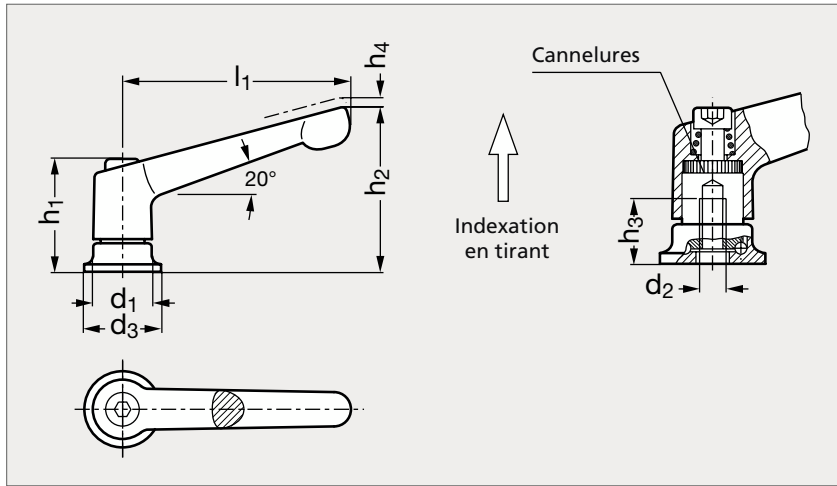

Manette indexable zamac à palier, taraudé

14-50

Orange

Noire

MATIÈRE

- Corps de manette en zamac chromé ou pelliculé orange (RAL 2004) ou noir (RAL 9005).
- Moyeu en acier bruni.
- Autres couleurs disponibles sur demande.

Exemple
de commande

Référence

14-501-18

composants.emile-maurin.fr

EMILE MAURIN
ELEMENTS STANDARD MECANIQUE