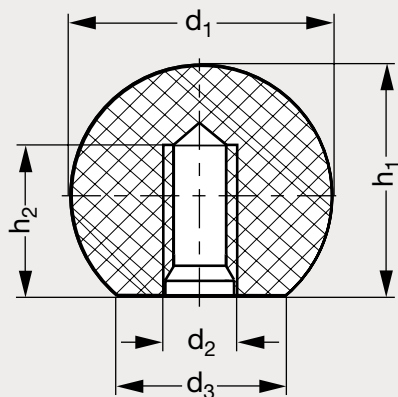

Boule bakélite

15-02

Noire

Rouge

MATIÈRE

- Bakélite noire ou rouge.

PRODUITS ASSOCIÉS

Boule bakélite
à emmancher 15-03Boule DIN 319
15-04Boule technopolymère
DIN 319 15-05

Noire	d_1	d_2			d_3	h_1	h_2 min.	Rouge
15-022-10	10	M 3			5	9,3	5	15-023-10
15-022-12	12	M 4			6	11,2	6	15-023-12
15-022-16	16	M 4	M 5		8	15	6	15-023-16
15-022-20	20	M 5	M 6		12	18	7,5	15-023-20
15-022-25	25	M 5	M 6	M 8	15	22,5	9	15-023-25
15-022-30	30	M 6	M 8		15	28	12	15-023-30
15-022-32	32	M 6	M 8	M10	18	29	12	15-023-32
15-022-35	35	M 8	M10		18	32,5	15	15-023-35
15-022-40	40	M 8	M10	M12	22	37	15	15-023-40
15-022-50	50	M10	M12		28	46	18	15-023-50