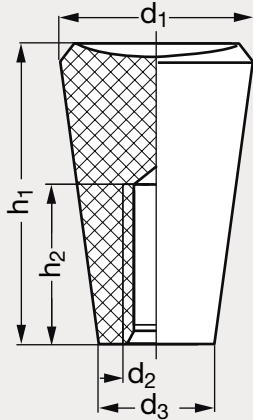

# Bouton conique bakélite

15-08

## MATIÈRE

- Bakélite noire.

	$d_1$	$d_2$		$d_3$	$h_1$	$h_2$ min.
15-080-20	20	M 5	M 6	12	30	18
15-080-25	25	M 6	M 8	15	38	18
15-080-30	30	M 8	M10	18	46	18
15-080-35	35	M10	M12	21	53	21

Exemple  
de commande