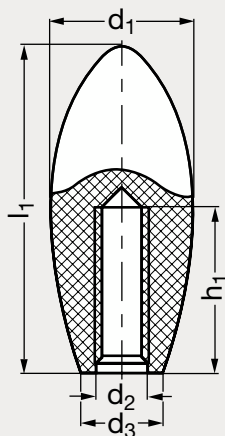

Bouton ogive bakélite

15-10

MATIÈRE

- Bakélite noire.

	d ₁	d ₂		d ₃	h ₁ min.	l ₁
15-100-14	14	M 5		7	25	34
15-100-22	23	M 6	M 8	14	17-22	60
15-100-27	26	M 8	M10	16	25	70
15-100-30	30	M10	M12	16	26	65
15-100-35	35	M12	M16	22	25	85

Exemple
de commande

Référence - d₂

15-100-14-5