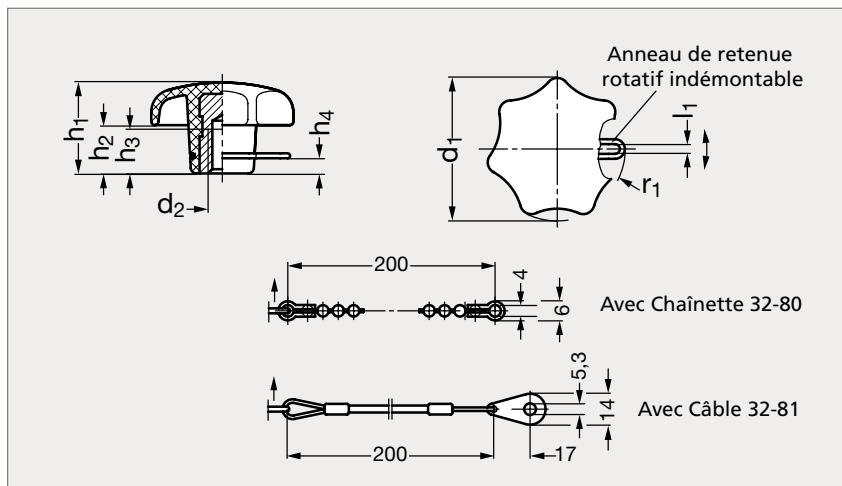

Bouton étoile technopolymère imperdable

15-127

Anneau

Anneau et Chaînette

MATIÈRE

- Bouton en technopolymère noir mat (Modèle 15-27).
- Insert taraudé en inox (AFNOR Z 8 CNF 18-09, Werk 1.4305, AISI 303).
- Anneau de retenue 32-179 en inox (AFNOR Z 12 CN 18-09, Werk 1.4310, AISI 301).
- Chaînette modèle 32-80 en inox (AFNOR Z 6 CN 18-09, Werk 1.4301, AISI 304).
- Câble modèle 32-81 en inox recouvert de plastique transparent.

SUR DEMANDE

- Autres longueurs de Chaînette ou de câble.
- Avec câble ressort (Modèle 32-82).
- Avec d'autres modèles de bouton.

PRODUITS ASSOCIÉS

Anneau	Anneau et Chaînette	Anneau et câble	d ₁	d ₂	l ₁	h ₁	h ₂	h ₃	h ₄	r ₁
15-1271-32	15-1272-32	15-1273-32	32	M 6	3	20	10	12	3,5	20
15-1271-40	15-1272-40	15-1273-40	40	M 8	3,2	25	13	14	4	22
15-1271-50	15-1272-50	15-1273-50	50	M10	3,4	32	17	18	5	24
15-1271-63	15-1272-63	15-1273-63	63	M12	3,6	40	21	22	5,5	25