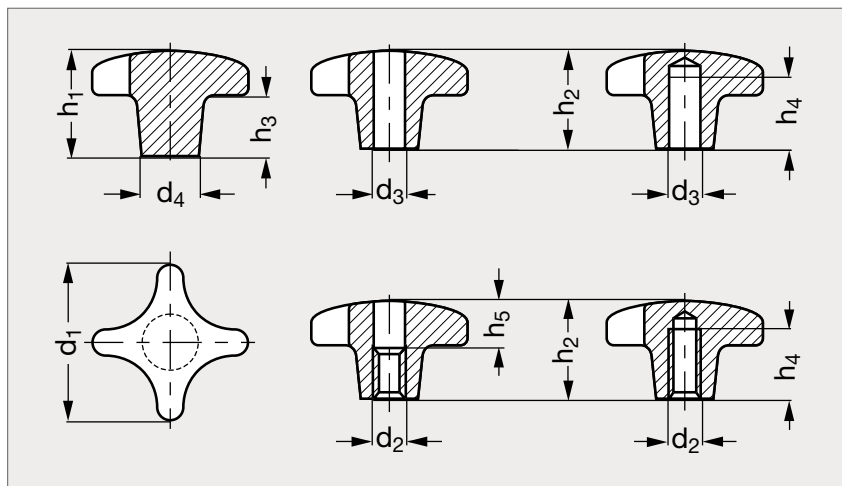

Bouton croisillon fonte

15-16

Borgne, plein, brut

Débouchant, brut

Borgne, zingué

Débouchant, zingué

MATIÈRE

- Fonte grise, brut ou zingué, passivé bleu.

ÉBAUCHE				TROU DÉBOUCHANT										TROU BORGNE		
Brut		Zingué		d ₁	d ₂	d ₃ H7	d ₄	h ₁	h ₂	h ₃	h ₄ min.	h ₅	Brut		Zingué	
Plein	Alésé	Taraudé	Taraudé										Alésé	Taraudé	Taraudé	
15-160-32	15-161-32	15-162-32	15-164-32	32	M 6	6	12	21	20	10	12	10	15-165-32	15-166-32	15-168-32	
15-160-40	15-161-40	15-162-40	15-164-40	40	M 8	8	14	26	25	14	15	12	15-165-40	15-166-40	15-168-40	
15-160-50	15-161-50	15-162-50	15-164-50	50	M10	10	18	34	32	20	18	16	15-165-50	15-166-50	15-168-50	
15-160-63	15-161-63	15-162-63	15-164-63	63	M12	12	20	42	40	25	22	20	15-165-63	15-166-63	15-168-63	
15-160-80	15-161-80	15-162-80	15-164-80	80	M16	16	25	52	50	30	28	30	15-165-80	15-166-80	15-168-80	
15-160-100	15-161-100	15-162-100		100	M20	20	32	65	63	38	36	38	15-165-100	15-166-100		