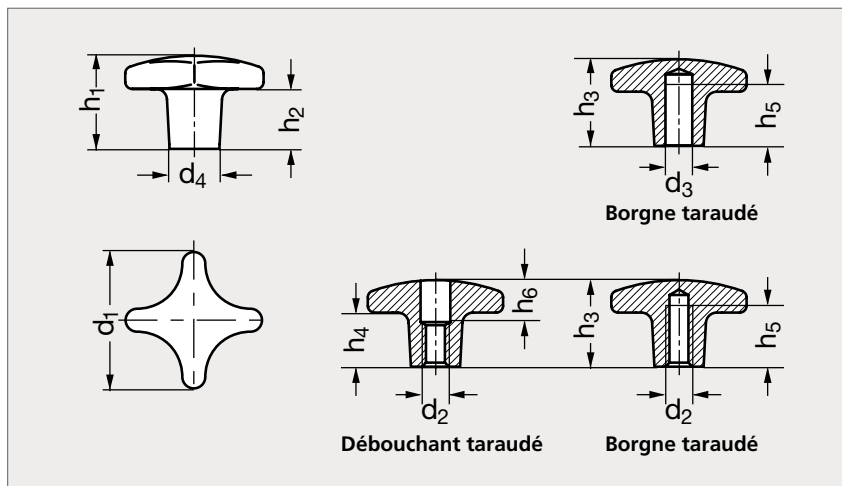

# Bouton croisillon aluminium

15-17

Mat, plein ou borgne

Mat, débouchant

Poli, plein ou borgne

Poli, débouchant

### ALUMINIUM MAT

Plein	Débouchant taraudé	Borgne alésé	Borgne taraudé											ALUMINIUM POLI		
				d <sub>1</sub>	d <sub>2</sub>	d <sub>3</sub> H7	d <sub>4</sub>	h <sub>1</sub>	h <sub>2</sub>	h <sub>3</sub>	h <sub>4</sub>	h <sub>5</sub>	h <sub>6</sub>	Débouchant taraudé	Borgne alésé	Borgne taraudé
15-170-20	15-171-20		15-173-20	20	M 4		8	14	8	13	7	8	6	15-175-20		15-177-20
15-170-25	15-171-25		15-173-25	25	M 5		10	17	10	16	9	10	8	15-175-25		15-177-25
15-170-32	15-171-32	15-172-32	15-173-32	32	M 6	6	12	21	10	20	9	12	10	15-175-32	15-176-32	15-177-32
15-170-40	15-171-40	15-172-40	15-173-40	40	M 8	8	14	26	14	25	13	15	12	15-175-40	15-176-40	15-177-40
15-170-50	15-171-50	15-172-50	15-173-50	50	M10	10	18	34	20	32	18	18	16	15-175-50	15-176-50	15-177-50
15-170-63	15-171-63	15-172-63	15-173-63	63	M12	12	20	42	25	40	23	22	20	15-175-63	15-176-63	15-177-63
15-170-80	15-171-80	15-172-80	15-173-80	80	M16	16	25	52	30	50	28	28	30	15-175-80	15-176-80	15-177-80