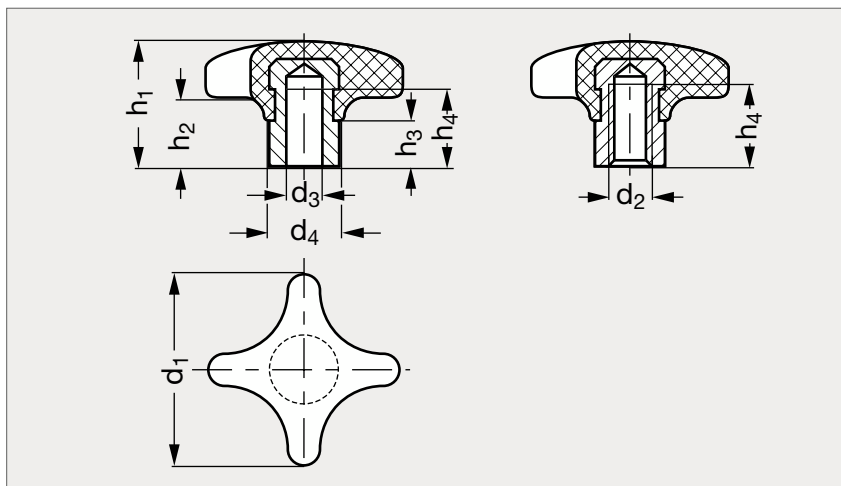

# Bouton croisillon bakélite à insert apparent

15-20

## MATIÈRE

- Bakélite noire.
- Insert en acier zingué.

## PRODUITS ASSOCIÉS

Bouton croisillon,  
insert apparent,  
à tige fileté 15-22  
Page 351

Alésé	d <sub>1</sub>	d <sub>2</sub>	d <sub>3</sub> H7	d <sub>4</sub>	h <sub>1</sub>	h <sub>2</sub>	h <sub>3</sub>	h <sub>4</sub> min.	Taraudé
15-201-32	32	M 6	6	12	20	10	9	12	15-205-32
15-201-40	40	M 8	8	14	25	13	10	14	15-205-40
15-201-50	50	M10	10	18	32	20	12	18	15-205-50
15-201-63	63	M12	12	20	40	25	14	22	15-205-63
15-201-80	80	M16	16	25	50	30	17	30	15-205-80