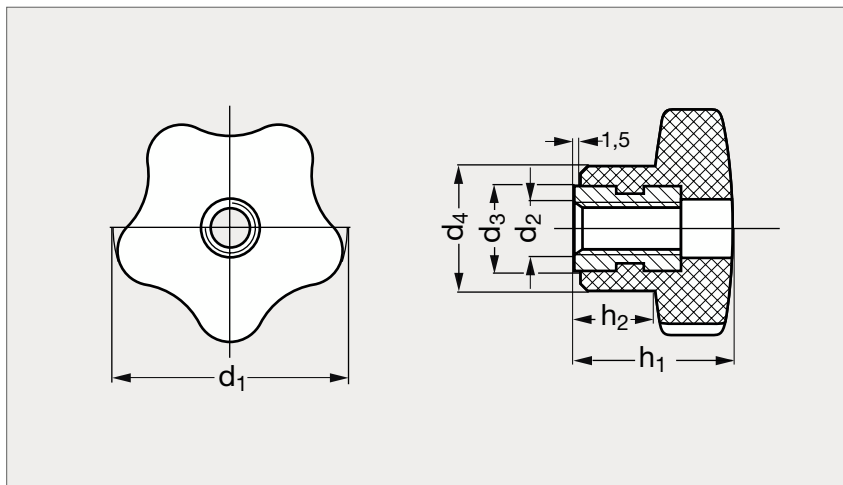

Bouton étoile bakélite débouchant

15-33

MATIÈRE

- Bakélite noire, finition brillante.
- Insert en laiton.

PRODUIT ASSOCIÉ

Bouton étoile bakélite
borgne 15-33
Page 325

	d_1	d_2			d_3	d_4	h_1	h_2
15-335-40	40	M 6	M 8	M10	14	21	28	13
15-335-50	50	M10	M12		16	25	34	15
15-335-60	60	M10	M12		17	27	38	18
15-335-70	70	M12	M14	M14	17	30	45	21
15-335-85	85	M16			24	35	56	32

Référence - d_2

15-335-40-6

Exemple
de commande