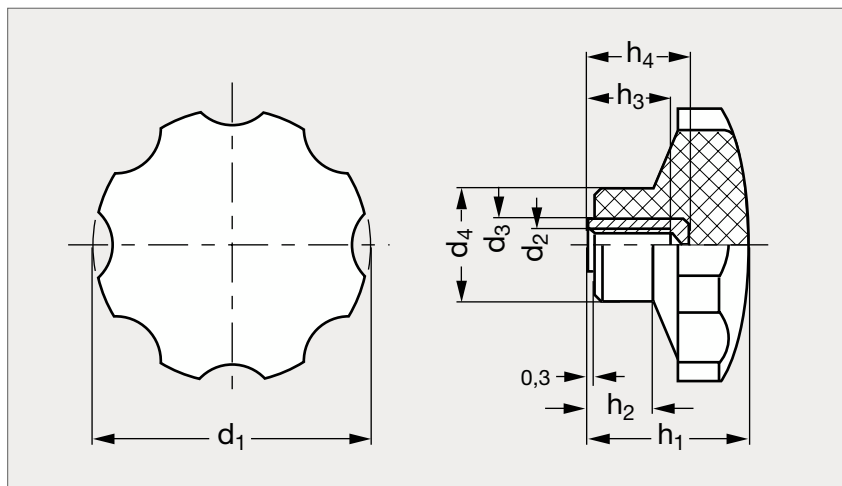

Bouton étoile bakélite

15-56

MATIÈRE

- Bakélite noire, finition brillante.
- Insert en laiton.

PRODUIT ASSOCIÉ

Bouton étoile bakélite
à tige fileté 15-58
Page 337

| | d ₁ | d ₂ | | d ₃ | d ₄ | h ₁ | h ₂ | h ₃ | | h ₄ |
|-----------|----------------|----------------|-----|----------------|----------------|----------------|----------------|----------------|----|----------------|
| 15-560-25 | 25 | M 4 | M 5 | 11 | 15 | 18 | 9 | 10 | 10 | 14 |
| 15-560-35 | 35 | M 6 | M 8 | 12 | 19 | 22 | 10 | 12 | 13 | 18 |
| 15-560-44 | 44 | M 6 | M 8 | 12 | 19 | 26 | 10 | 12 | 13 | 18 |
| 15-560-54 | 54 | M 8 | M10 | 15 | 24 | 32 | 13 | 13 | 17 | 23 |
| 15-560-62 | 62 | M10 | | 15 | 24 | 35 | 13 | 17 | | 25 |
| 15-560-74 | 74 | M12 | | 20 | 32 | 46 | 21 | 20 | | 35 |
| 15-560-85 | 85 | M14 | | 20 | 32 | 49 | 21 | 20 | | 35 |

Exemple
de commande

Référence - d₂

15-560-25-4