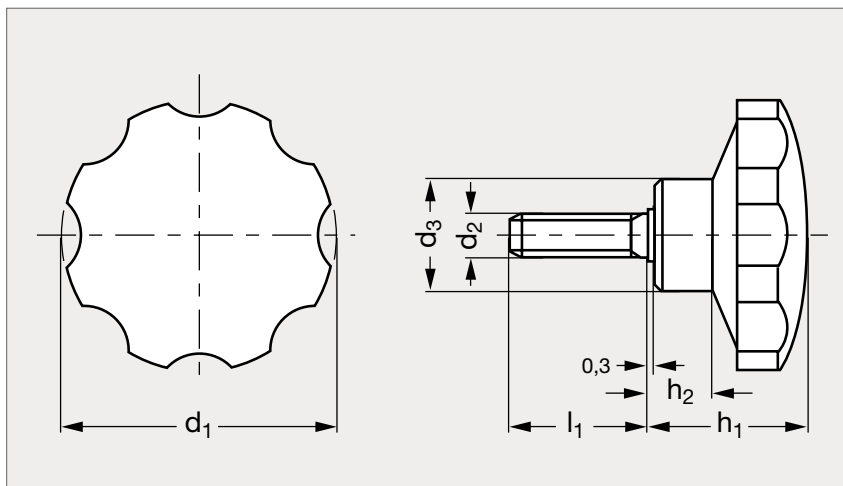

Bouton étoile bakélite à tige filetée

15-58

MATIÈRE

- Bakélite noire, finition brillante.
- Tige filetée en acier zingué.

PRODUITS ASSOCIÉS

Bouton étoile bakélite
15-56
Page 336

| | d ₁ | d ₂ | d ₃ | h ₁ | h ₂ | l ₁ | | | | |
|-----------|----------------|----------------|----------------|----------------|----------------|----------------|----|----|----|----|
| 15-580-25 | 25 | M 6 | 15 | 18 | 9 | 20 | | | | |
| 15-580-35 | 35 | M 6 | 19 | 22 | 10 | 16 | | | | |
| 15-580-35 | 35 | M 8 | 19 | 22 | 10 | 16 | 25 | 35 | | |
| 15-580-44 | 44 | M 8 | 19 | 26 | 10 | 20 | 25 | 30 | 40 | 50 |
| 15-580-44 | 44 | M10 | 19 | 26 | 10 | 25 | 30 | 50 | | |
| 15-580-54 | 54 | M10 | 24 | 32 | 13 | 30 | | | | |
| 15-580-62 | 62 | M10 | 24 | 35 | 13 | 40 | | | | |
| 15-580-62 | 62 | M12 | 24 | 35 | 13 | 30 | | | | |
| 15-580-74 | 74 | M12 | 32 | 46 | 21 | 50 | | | | |

Exemple
de commande

Référence - d₂ - l₁

15-580-25-6-20