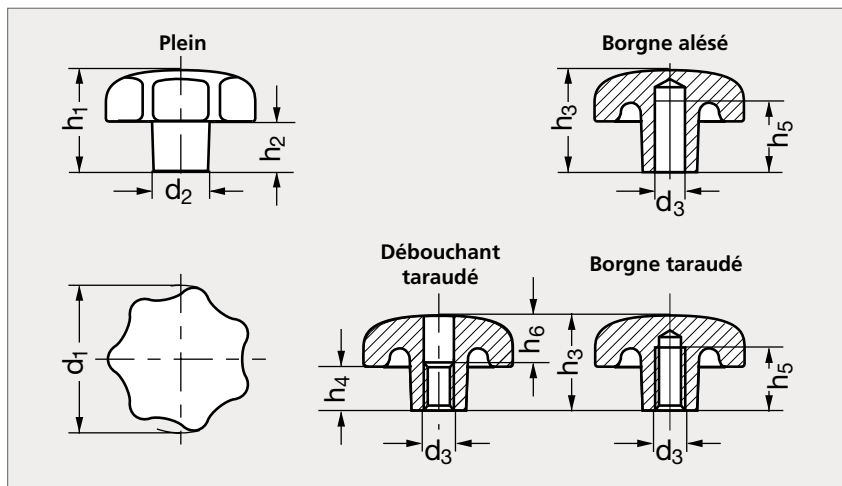

Bouton étoile aluminium

15-73

Poli

Mat

MATIÈRE

- Aluminium mat ou poli.

ALUMINIUM MAT

Plein	Débouchant taraudé	Borgne alésé	Borgne taraudé	d ₁	d ₂	d ₃		h ₁	h ₂	h ₃	h ₄	h ₅	h ₆	Débouchant taraudé	Borgne alésé	Borgne taraudé
15-730-40	15-731-40	15-732-40	15-733-40	40	14	8		26	13	25	12	15	12	15-735-40	15-736-40	15-737-40
15-730-50	15-731-50	15-732-50	15-733-50	50	18	8	10	34	17	32	15	18	16	15-735-50	15-736-50	15-737-50
15-730-63	15-731-63	15-732-63	15-733-63	63	20	10	12	42	21	40	19	22	20	15-735-63	15-736-63	15-737-63
15-730-80	15-731-80	15-732-80	15-733-80	80	25	12	16	52	25	50	23	28	30	15-735-80	15-736-80	15-737-80

ALUMINIUM POLI

Exemple
de commande

Référence - d₃

15-731-40-8