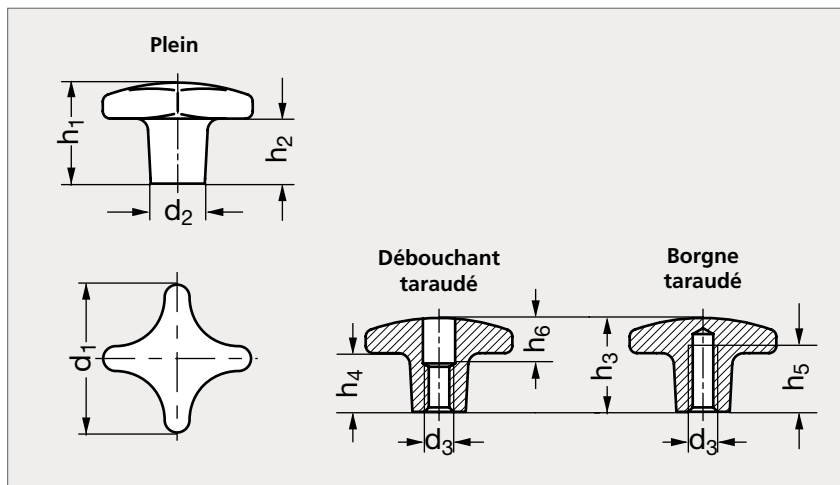

Bouton croisillon inox

15-79

MATIÈRE

- Inox (AFNOR Z 6 CN 18-10 M, Werk 1.4308, AISI CF-8) tbc rñ n bu

PRODUIT ASSOCIÉ

Bouton croisillon à tige
filetée inox 15-22
Page 350

Plein	Débouchant taraudé	Borgne taraudé	d ₁	d ₂	d ₃	h ₁	h ₂	h ₃	h ₄	h ₅	h ₆
15-790-32	15-791-32	15-793-32	32	12	M 6	21	10	20	9	12	10
15-790-40	15-791-40	15-793-40	40	14	M 8	26	14	25	13	15	12
15-790-50	15-791-50	15-793-50	50	18	M10	34	20	32	18	18	16
15-790-63	15-791-63	15-793-63	63	20	M12	42	25	40	23	22	20

Référence

15-790-32

Exemple
de commande