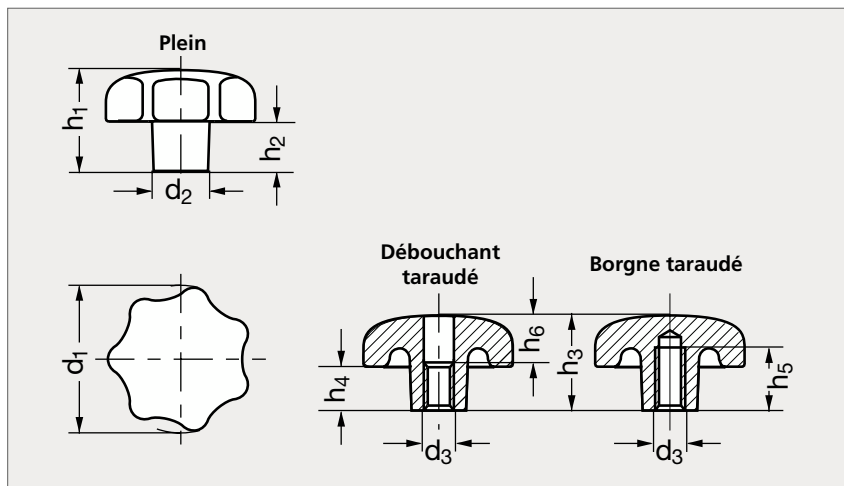

Bouton étoile inox

15-80

MATIÈRE

- Inox (AFNOR Z 6 CN 18-10 M, Werk 1.4308, AISI CF-8) tbc rñ n bu

Plein	Débouchant taraudé	Borgne taraudé	d ₁	d ₂	d ₃		h ₁	h ₂	h ₃	h ₄	h ₅	h ₆
15-800-32	15-801-32	15-802-32	32	12	6		21	10	20	9	12	10
15-800-40	15-801-40	15-802-40	40	14	8		26	13	25	12	15	12
15-800-50	15-801-50	15-802-50	50	18	8	10	34	17	32	15	18	16
15-800-63	15-801-63	15-802-63	63	20	10	12	42	21	40	19	22	20

Exemple
de commande

Référence - d₃

15-801-32-6

composants.emile-maurin.fr

EMILE MAURIN
ELEMENTS STANDARD MECANIQUE