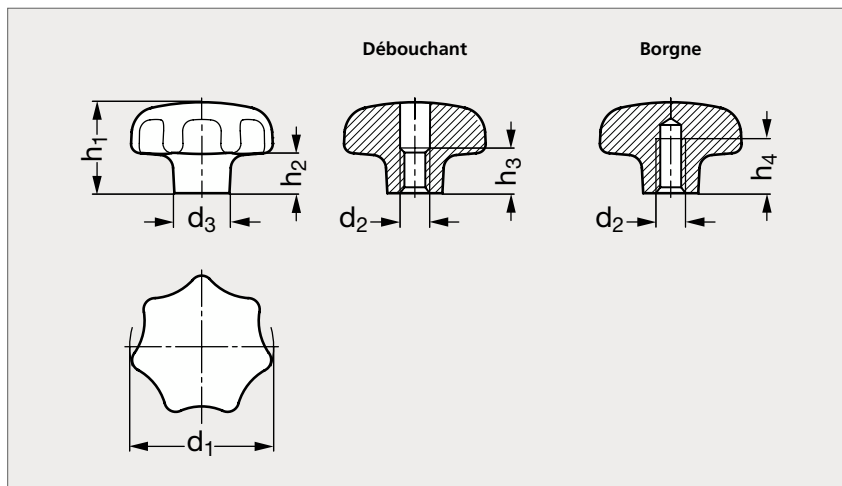

Bouton étoile inox 316

15-82

NOUVEAU

Débouchant

Borgne

MATIÈRE

• Inox (AFNOR Z 6 CND 17-11, Werk 1.4401, AISI 316) poli.

PRODUITS ASSOCIÉS

Vis tête fraisée inox
31-153

Vis tête bombée inox
31-161

Vis CHC inox
31-54

Vis à œil inox
31-22

Débouchant	d ₁	d ₂	d ₃	h ₁	h ₂	h ₃	h ₄	Borgne
15-821-32	32	M 6	12	20	9	10	12	15-822-32
15-821-40	40	M 8	14	25	12	13	15	15-822-40
15-821-50	50	M10	18	32	15	16	18	15-822-50
15-821-63	63	M12	20	40	19	20	22	15-822-63