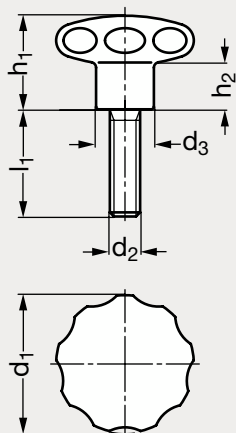

Bouton étoile inox à tige filetée

15-86

MATIÈRE

- Inox (AFNOR Z 8 CNF 18-09, Werk 1.4305, AISI 303).

PRODUITS ASSOCIÉS

Bouton étoile inox 303
15-35
Page 327

Bouton étoile inox 316L
15-85
Page 328

Bouton étoile hygiénique
15-132
Page 329

	d_1	d_2	d_3	l_1			h_1	h_2
15-861-40	40	M 8	18	16	20	25	30,5	15
15-861-50	50	M10	21	20	25	30	34	17
15-861-60	60	M12	25	25	30	40	39	18

Référence - l₁

Exemple
de commande

15-861-40-16