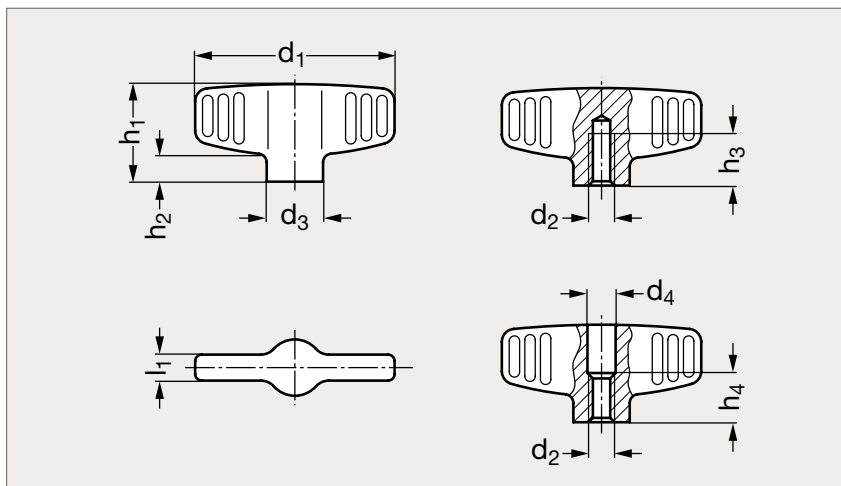

# Ecrou papillon inox

16-16

## MATIÈRE

• Inox (AFNOR Z 6 CN 18-10 M, Werk 1.4308, AISI CF-8) sablé mat.

## PRODUIT ASSOCIÉ

Vis papillon 16-24  
Page 413

| Borgne    | d <sub>1</sub> | d <sub>2</sub> | d <sub>3</sub> | d <sub>4</sub> | h <sub>1</sub> | h <sub>2</sub> | h <sub>3</sub> min. | h <sub>4</sub> | l <sub>1</sub> | Débouchant |
|-----------|----------------|----------------|----------------|----------------|----------------|----------------|---------------------|----------------|----------------|------------|
| 16-161-46 | 46             | M 6            | 13             | 6,5            | 22,5           | 6              | 12                  | 10             | 6              | 16-163-46  |
| 16-161-46 | 46             | M 8            | 13             | 8,5            | 22,5           | 6              | 15                  | 13             | 6              | 16-163-46  |
| 16-161-58 | 58             | M 8            | 16             | 8,5            | 26,5           | 7              | 15                  | 13             | 7              | 16-163-58  |
| 16-161-58 | 58             | M10            | 16             | 10,5           | 26,5           | 7              | 18                  | 16             | 7              | 16-163-58  |