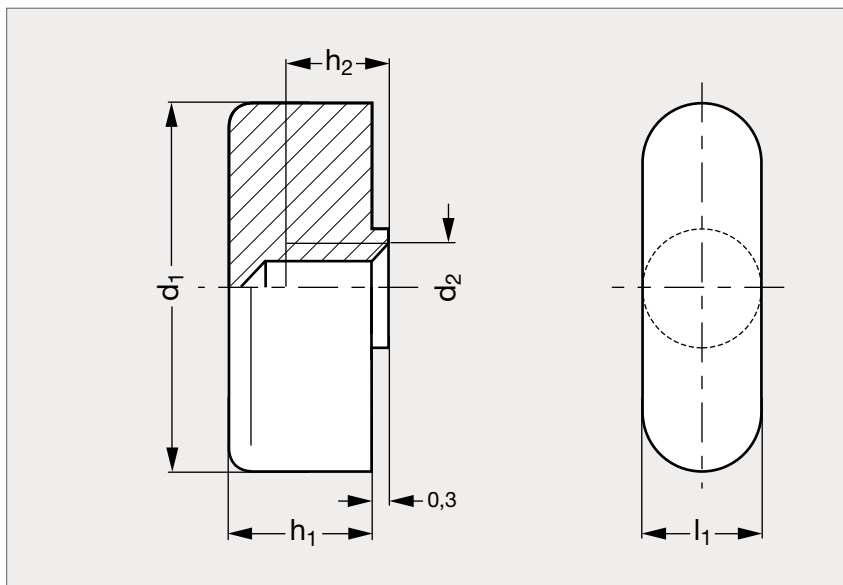

Ecrou papillon inox

16-25

MATIÈRE

- Inox (AFNOR Z 2 CND 17 - 12, Werk 1.4404, AISI 316 L) fritté, sablé mat.

PRODUIT ASSOCIÉ

Vis papillon 16-23
Page 409

	d ₁	d ₂		h ₁	h ₂	l ₁
16-250-25	25	M6		10	7	8
16-250-30	30	M6	M 8	12	9	10
16-250-36	36	M8	M10	14,5	10	12

Exemple
de commande

Référence - d₂

16-250-25-6