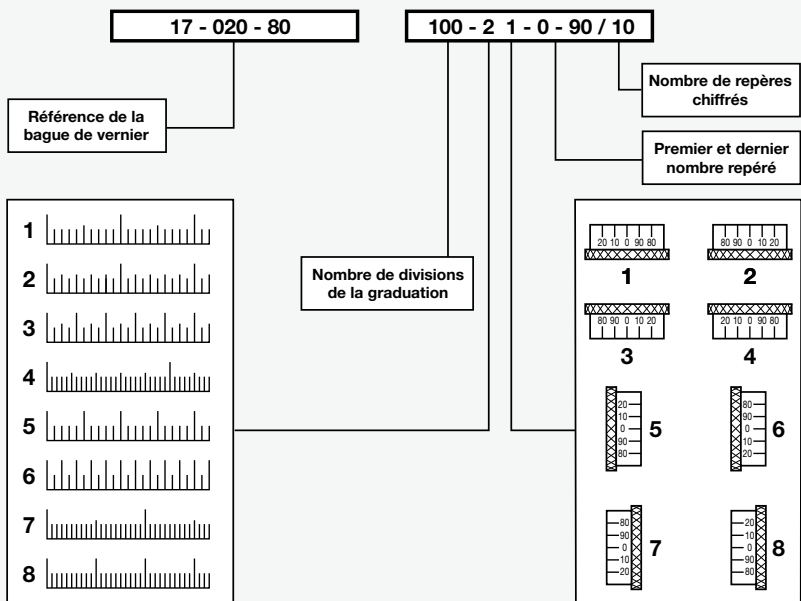

Graduation pour bague de vernier

Exemple de commande de bague de vernier avec graduation.