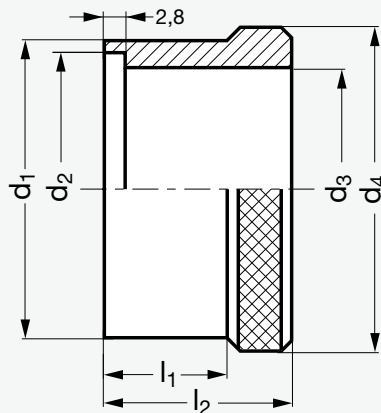

# Bague de vernier acier

**MATIERE**

- Acier.
- Pourtour rectifié.
- Livraison neutre.

**EXECUTIONS SPECIALES**

- Graduations hors standard selon schéma page G 04.
- Bague chromée mat.

**Produits associés**

Douille épaulée  
17-04  
Page G 07

Lame de ressort  
17-06  
Page G 08

**référence**

Exemple de commande **17 - 020 - 60**

	$d_1$	$d_2$	$d_3 H_7$	$d_4$	$l_1$	$l_2$
17 - 020 - 30	30	27	24	33	16	23,7
17 - 020 - 40	40	36	32	43	16	23,7
17 - 020 - 60	60	55	50	63	16	25,7
17 - 020 - 80	80	75	68	83	16	25,7