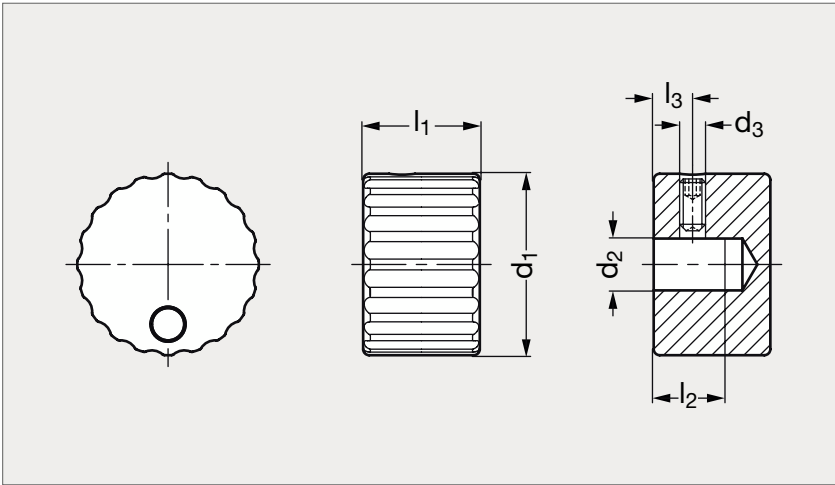

Vernier moleté inox

17-15

1 repère

Neutre

MATIÈRE

- Inox mat (AFNOR Z 6 CN 18-09, Werk. 1.4301, AISI 304).
- Repère fléché gravé au laser.
- Vis de pression en inox.

PRODUITS ASSOCIÉS

Vernier inox avec
collerette 17-17

Vernier aluminium 17-11

Vernier aluminium 17-12

Vernier technopolymère
17-22

Neutre	d ₁	d ₂ H8		d ₃	l ₁	l ₂ min.	l ₃	1 repère
17-151-24	24	5	6	M4	16	10	4	17-153-24
17-151-28	28	6	8	M4	18	11	4	17-153-28

Exemple
de commande