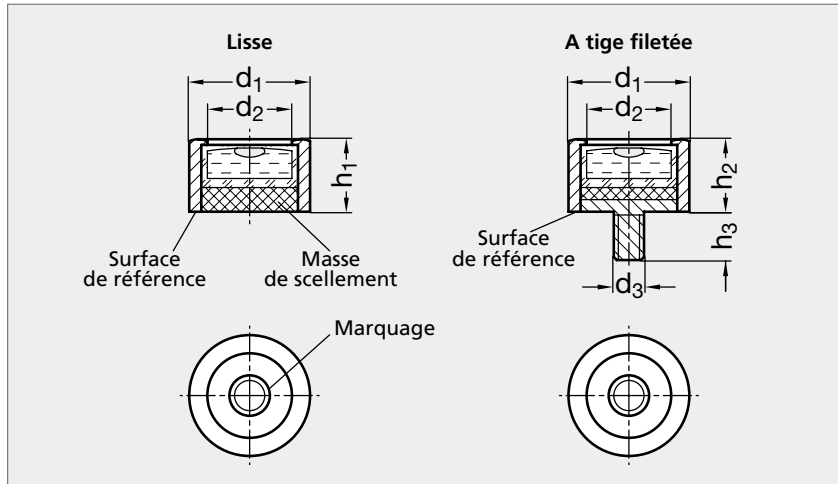

Niveau à bulle

17-206

Naturel

Noir

MATIÈRE

- Corps en aluminium anodisé naturel ou noir.
- Indicateur en plastique.
- Liquide transparent.

UTILISATION

- Sensibilité : 2 mm/30 min.
- Se référer à notre fiche technique disponible sur notre site internet.

SUR DEMANDE

- Autres sensibilités.
- Liquide vert transparent.
- Corps en laiton ou en inox.

PRODUITS ASSOCIÉS
Niveau à bulle 17-200
Page 1437Niveau à bulle 17-204
Page 1438Niveau à bulle 17-208
Page 1440Niveau à bulle 17-210
Page 1441
LISSE

Référence
17-2061-14
Exemple
de commande

SÉRIE 17