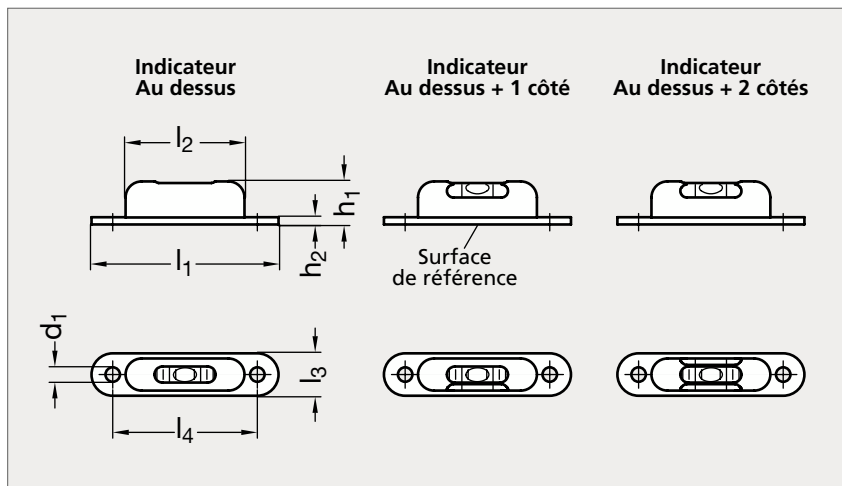

Niveau à bulle

17-212

MATIÈRE

- Corps en laiton pelliculé noir (RAL 9005) ou gris (RAL 9006).
- Indicateur en plastique.
- Liquide vert transparent.
- Se référer à notre fiche technique disponible sur notre site internet.

SUR DEMANDE

- Autres sensibilités.
- Liquide transparent.
- Autres couleurs.

PRODUITS ASSOCIÉS

Niveau à bulle 17-200
Page 1437

Niveau à bulle 17-204
Page 1438

Niveau à bulle 17-206
Page 1439

Niveau à bulle 17-208
Page 1440

NOIR

Indicateur au dessus	Indicateur au dessus + 1 côté	Indicateur au dessus + 2 côtés	l_1	l_2	l_3	l_4	d_1	h_1	h_2	Sensibilité	Indicateur au dessus	Indicateur au dessus + 1 côté	Indicateur au dessus + 2 côtés
17-2121-57	17-2122-57	17-2123-57	57	37	12	45	4,5	13	1	6 50	17-2124-57	17-2125-57	17-2126-57