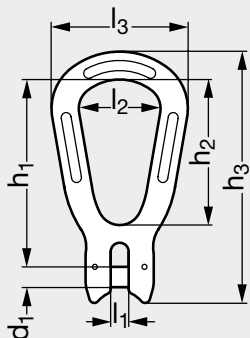

Maille poire pour élingue, grade 80 ou 100

18-232

NOUVEAU

Grade 80, rouge

Grade 100, bleu

Grade 80, blanc

MATIÈRE

- Acier allié, trempé et revenu, grade 80, peinture rouge ou grade 100, peinture bleue.
- A terme, la couleur rouge du grade 80 sera remplacée par la couleur blanche, unique et très visible dans de nombreux cas.
- La charge de rupture est obtenue en multipliant la CMU par le coefficient de sécurité 4.
- Marquages : CMU, diamètre de chaîne, code de traçabilité, grade, code article, origine.

PRODUITS ASSOCIÉS

Plaque d'identification
18-98Chaîne à maillon
18-240Œillet de levage
grade 80 18-230Maille de tête 1 brin
18-201

Grade 80	∅ chaîne	CMU (t)	d ₁	l ₁	l ₂	l ₃	h ₁	h ₂	h ₃	Poids (kg)
18-2321- 5	5	0,8	6	7	33	55	85	64	109	0,14
18-2321- 6	6	1,12	8	7	33	55	84	64	109	0,14
18-2321- 8	8	2	9	9	40	69	101	77	132	0,34
18-2321-10	10	3,2	13	12	50	84	125	97	165	0,77
18-2321-13	13	5,4	16	15	66	110	161	125	213	1,62
18-2321-16	16	8,2	20	19	84	140	198	154	262	2,72
18-2321-20	18-20	12,8	24	23	104	166	253	198	331	4,28

Grade 100	∅ chaîne	CMU (t)	d ₁	l ₁	l ₂	l ₃	h ₁	h ₂	h ₃	Poids (kg)
18-2325- 6	6	1,4	8	7	33	55	84	64	109	0,14
18-2325- 8	8	2,6	10	9	40	69	100	77	132	0,28
18-2325-10	10	4	13	12	50	84	125	97	165	0,63
18-2325-13	13	6,8	16	15	66	110	161	125	213	1,4
18-2325-16	16	10,3	20	19	84	140	198	154	262	2,72