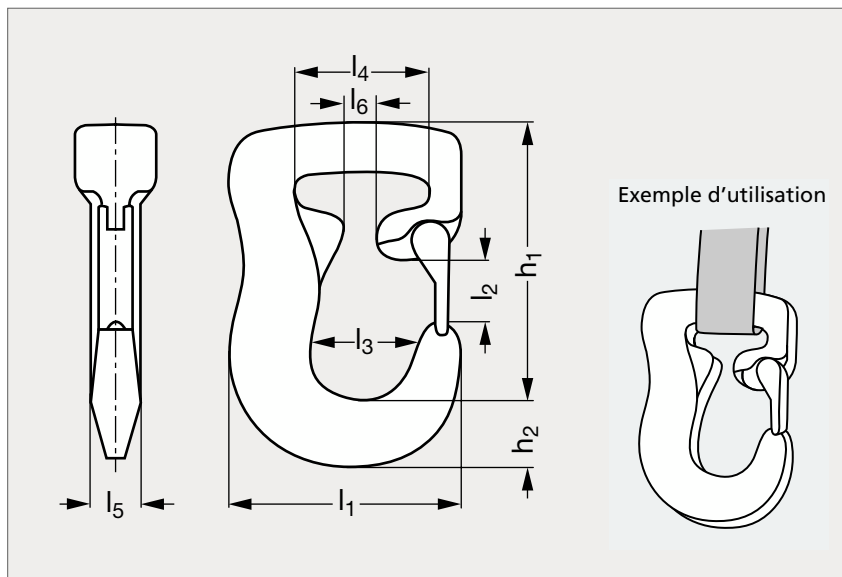

Crochet de levage pour sangle

18-23

CMU 1T

CMU 2T

CMU 3T

MATIÈRE

- Acier Grade 80 plus.
- Couleurs différentes en fonction de la CMU :
 - 1T : violet,
 - 2T : vert,
 - 3T : jaune.

SUR DEMANDE

- CMU jusqu'à 10T

PRODUIT ASSOCIÉ

Plaquette d'identification
18-98
Page 1107

	h_1	h_2	l_1	l_2	l_3	l_4	l_5	CMU (T)
18-230-10	110	20	73	29	32	30	15	1
18-230-32	143	26	93	34	42	38	21	2
18-230-50	151	32	111	34	50	46	26	3