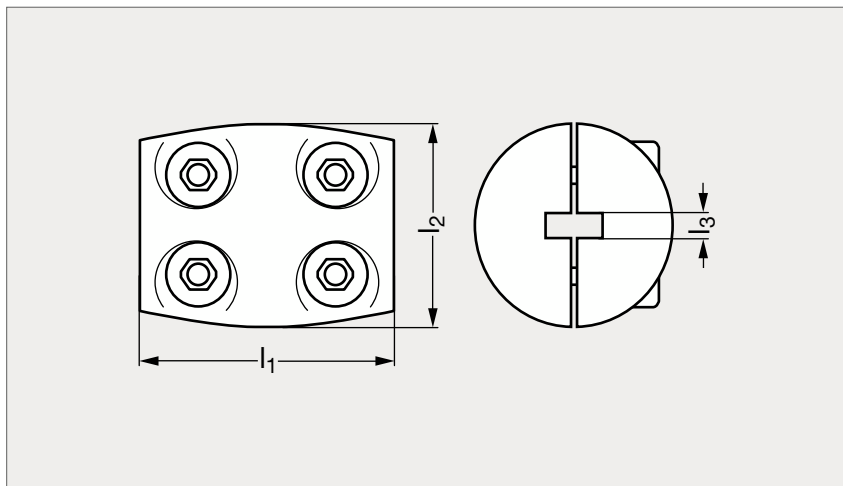

Serre-câble cylindrique, inox

18-82**MATIÈRE**

- Inox (AFNOR Z 6 CND 17-11, Werk 1.4401, AISI 316).

PRODUIT ASSOCIÉ

Plaquette d'identification
18-98
Page 1107

	ø câble	l_1	l_2	l_3
18-825-3	3	27	22	3
18-825-4	4	27	22	4
18-825-5	5	42	28	5
18-825-6	6	42	28	6