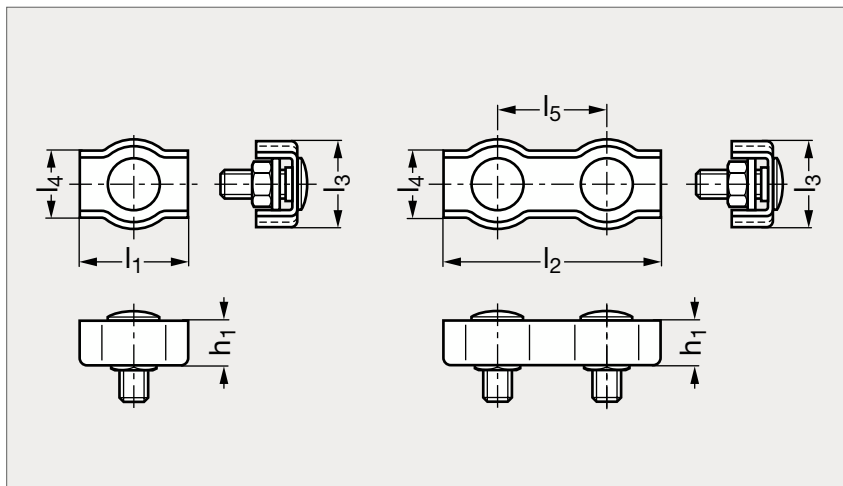

# Serre-câble plat, acier ou inox

18-83

Acier

Inox

## ACIER

Simple	Double	ø câble	$l_1$	$l_2$	$l_3$	$l_4$	$l_5$	$h_1$
18-831- 2	18-833- 2	2	18,5	37	12,6	7	17	5
18-831- 3	18-833- 3	3	20	40	14	9	19	6,7
18-831- 4	18-833- 4	4	21,5	43	17	12	21	7
18-831- 5	18-833- 5	5	26	52	21	14	26	8,5
18-831- 6	18-833- 6	6	30	60	25	17	32	10
18-831- 8	18-833- 8	8	36	72	31	23	40	14
18-831-10	18-833-10	10	42	84	35	25	45	15

## INOX

Simple	Double	ø câble	$l_1$	$l_2$	$l_3$	$l_4$	$l_5$	$h_1$
18-835- 2	18-837- 2	2	15	30	12	6,5	16	4
18-835- 3	18-837- 3	3	18	36	14	8,9	18	5,5
18-835- 4	18-837- 4	4	20	40	18	11,5	20	7
18-835- 5	18-837- 5	5	25	50	20	13,5	25	8
18-835- 6	18-837- 6	6	30	60	24	16,5	31	9
18-835- 8	18-837- 8	8	36	72	30	22	37	11
18-835-10	18-837-10	10	42	84	35	26	43	15