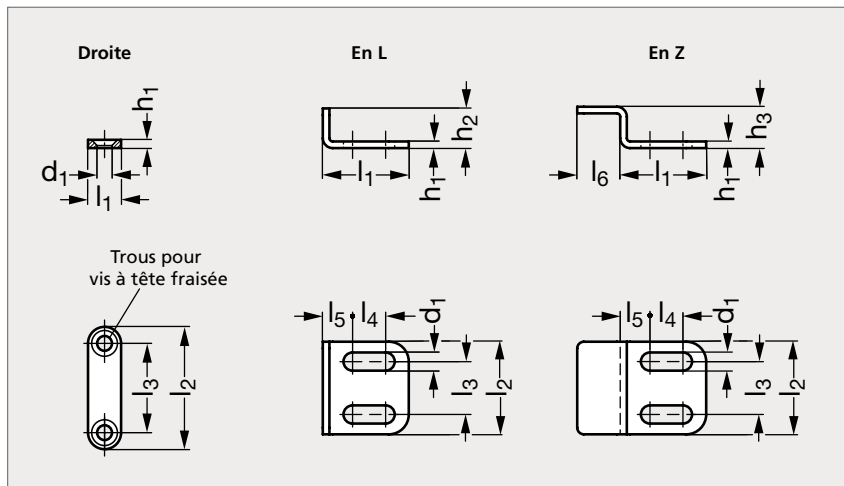

Gâche pour loqueteau magnétique

19-117

NOUVEAU

Droite

En L

En Z

MATIÈRE

- Acier zingué, passivé bleu.

PRODUIT ASSOCIÉ

Loqueteau magnétique
19-116

Droite	En L	En Z	l_1	l_2	l_3	l_4	l_5	l_6	d_1	h_1	h_2	h_3
19-1171-10			10	40	30				4,5	2,5		
	19-1172-26	19-1173-26	26	28	16	10	9	13	5,5	2	12	12,5
	19-1172-38	19-1173-38	38	28	16	14	15	13	5,5	2	12	12,5