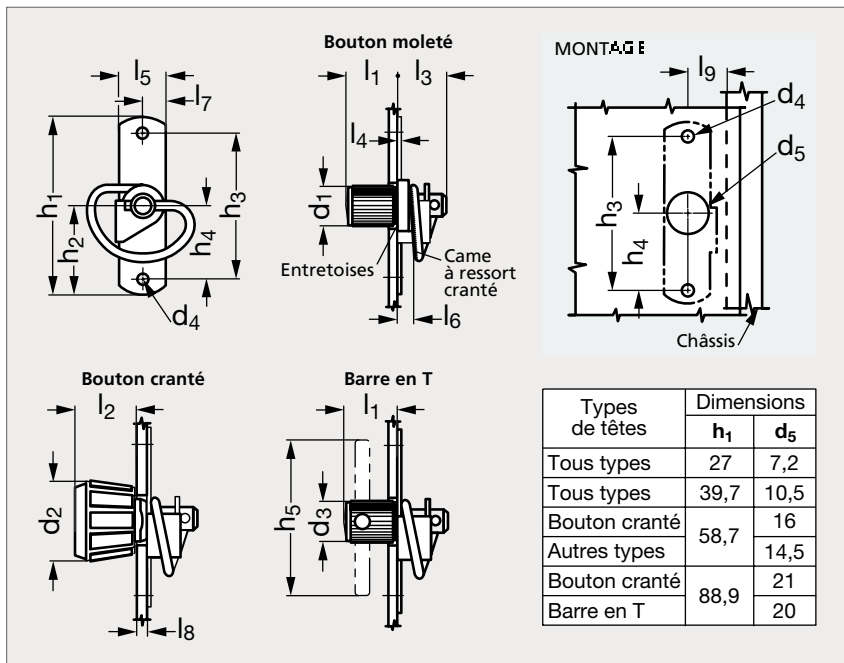

# Loquet à compression grande capacité, à bouton

19-156

NOUVEAU

Types de têtes	Dimensions	
	h <sub>1</sub>	d <sub>5</sub>
Tous types	27	7,2
Tous types	39,7	10,5
Bouton cranté	58,7	16
Autres types		14,5
Bouton cranté	88,9	21
Barre en T		20

## MATIÈRE

- Bouton moleté en acier zingué, chromaté brillant.
- Bouton cranté noir en nylon.
- Goujon de barre en T en acier zingué.
- Ressort en acier inoxydable 302.
- Corps, autres goujons et entretoises en acier zingué, chromaté avec film protecteur.

## UTILISATION

- Montage à riveter.