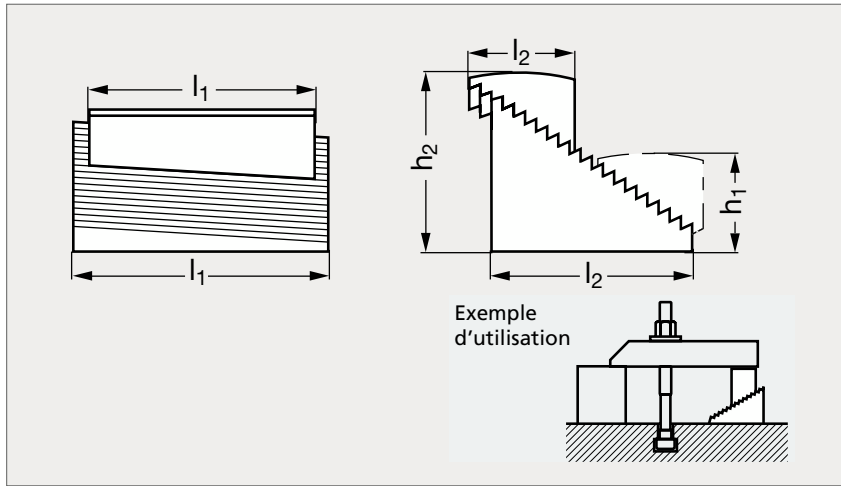

Cale crénelée réglable

22-03**MATIÈRE**

- Acier traité peint.

	Cale	l_1	l_2
22-030-10	A	80	60
22-030-20	B	80	60
22-030-30	C	80	60
22-030-40	G	70	30
22-030-50	K	70	30

Combinaisons possibles	h_1 mini	h_2 maxi
AK	25	45
AG	45	65
AGK	25	65
BK	65	85
BG	85	105
BGK	65	105
CK	105	125
CG	125	145
CGK	105	145

Exemple de commande

Référence

22-030-10

SÉRIE 22