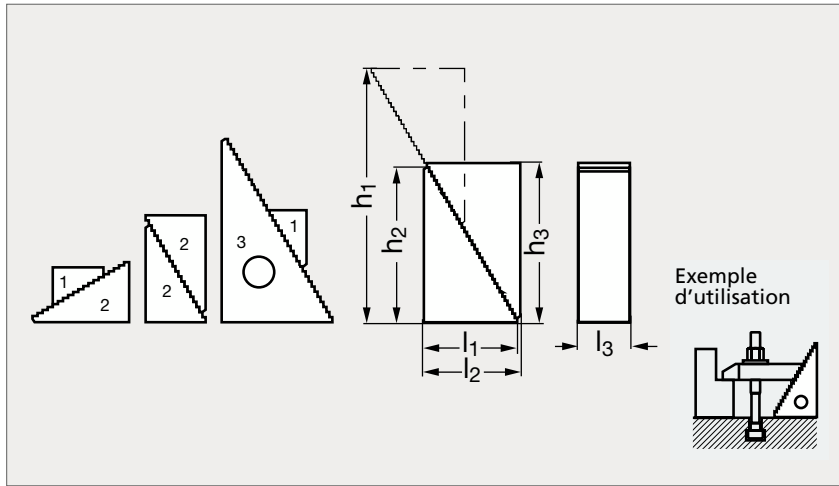

Cale crénelée

Coffret

MATIÈRE

- Acier traité peint.
- Hauteur des gradins :
 - pas vertical = 4,65 mm,
 - pas horizontal = 2,30 mm.

PRODUIT ASSOCIÉ

Bride droite crénelée 21-12
Page 1447

| | Cale | h_1 max. | h_2 | h_3 | l_1 | l_2 min. | l_3 |
|-----------|------|------------|-------|-------|-------|------------|-------|
| 22-050-10 | 1 | 51 | 33 | 38 | 19 | 22 | 30 |
| 22-050-20 | 2 | 107 | 66 | 70 | 35,5 | 39 | 30 |
| 22-050-30 | 3 | 208 | 131 | 135 | 68 | 71 | 30 |

Référence

22-050-10

Exemple
de commande

CONTENU

| Coffret | Qté | Élément |
|------------|-----|-----------|
| | 8 | 22-050-10 |
| 22-050-500 | 8 | 22-050-20 |
| | 4 | 22-050-30 |