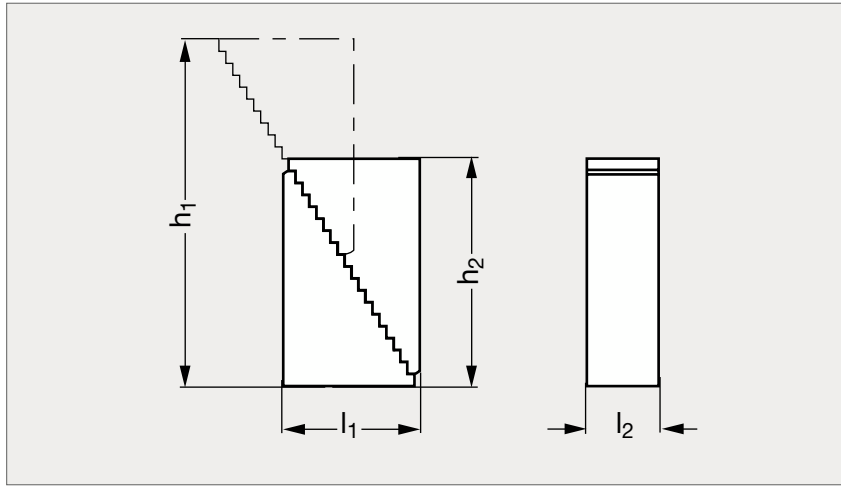

Cale crénelée large

22-07

MATIÈRE

- Acier traité peint.
- Hauteur des gradins :
 - pas vertical = 4,65 mm,
 - pas horizontal = 2,30 mm.
- Les deux parties de la cale sont maintenues ensemble par l'intermédiaire d'un ressort.

	h_1 min.	h_1 max.	h_2	l_1	l_2
22-070-20	37	107	60	40	66

Exemple
de commande

Référence

22-070-20