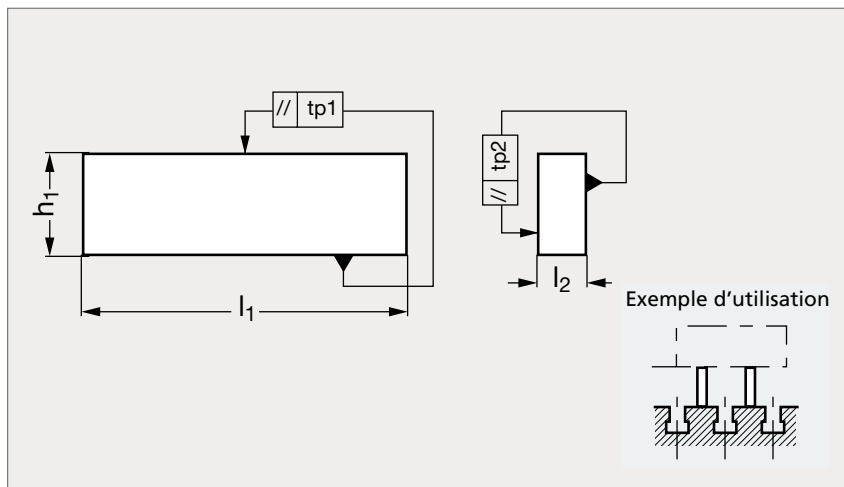

Coffret de cales appairées

22-23

MATIÈRE

- Acier cémenté, rectifié.
- Livré en coffret bois.
- Degré de précision 1.
- Chaque paire tolérance IT 5.

22-230-25	22-230-40	22-230-63	22-230-100
Capacité 2,5 à 25 mm	Capacité 4 à 40 mm	Capacité 8 à 63 mm	Capacité 20 à 100 mm

COMPOSITION

Réf.	Qté	Réf.	Qté	Réf.	Qté	Réf.	Qté
22-210-8-63	2	22-210-12-100	2	22-210-25-100	2	22-210-63-250	2
22-210-10-63	2	22-210-16-100	2	22-210-32-100	2	22-210-80-250	2
22-210-12-63	2	22-210-20-100	2	22-210-40-100	2	22-210-100-250	2
22-210-12-100	2	22-210-25-100	2	22-210-50-160	2		
22-210-16-63	2	22-210-25-160	2	22-210-63-160	2		
22-210-16-100	2	22-210-32-160	2				
22-210-20-63	2	22-210-40-160	2				
22-210-20-100	2						
22-210-25-100	2						