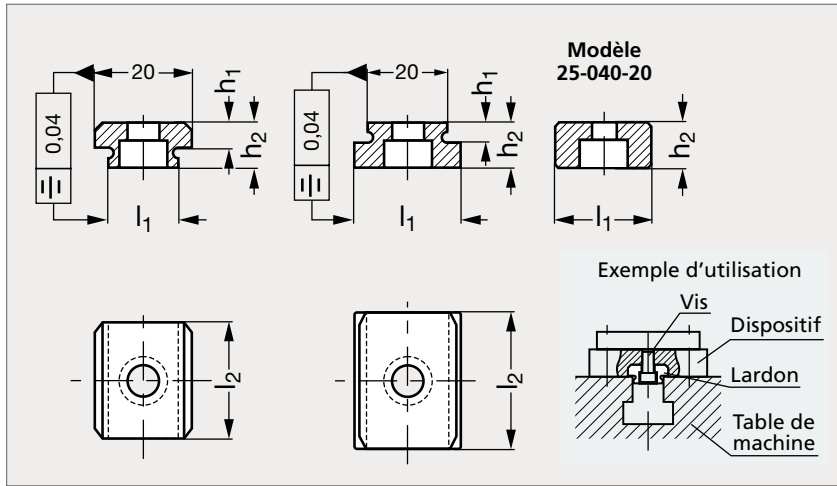

Lardon percé étagé

25-04

MATIÈRE

- Acier C15 cémenté, rectifié.
- Faces rectifiées.

	l_1 h6	l_2	h_1	h_2	vis CHc
25-040-10	10	22	5,5	10	M6x10
25-040-12	12	22	5,5	10	M6x10
25-040-14	14	25	5,5	10	M6x16
25-040-16	16	25	5,5	10	M6x16
25-040-18	18	25	5,5	10	M6x16
25-040-22	22	32	5,5	12	M6x16
25-040-24	24	32	5,5	12	M6x16
25-040-28	28	32	5,5	12	M6x16
25-040-36	36	32	5,5	12	M6x16

 Exemple
de commande

Référence
25-040-10