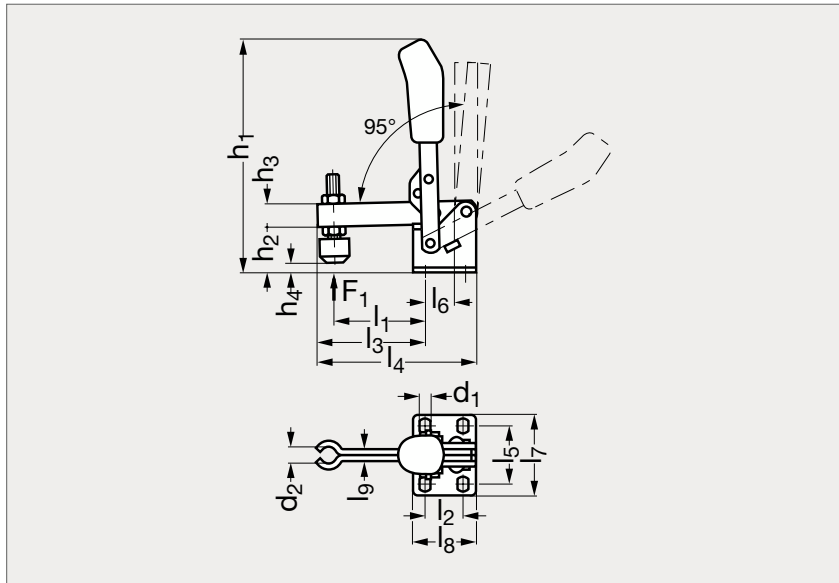

# Sauterelle verticale à vis de placage fixe

26-01

Poignée rouge

Poignée verte

Poignée noire

Poignée bleue

## MATIÈRE

- Acier zingué, passivé.
- Rivets en inox tournant dans des bagues cémentées, graissées.
- Poignée ergonomique en plastique bi-matière rouge et noir résistant aux huiles.
- Livrée avec vis de placage traitée zinguée à souder.

## PRODUITS ASSOCIÉS

	$d_1$	$d_2$	$h_1$	$h_2$	$h_3$	$h_4$	$l_1$	$l_2$	$l_3$	$l_4$	$l_5$	$l_6$	$l_7$	$l_8$	$l_9$	$\alpha$	$F_1$ (kN)	Vis
26-014-10	4,5	5	98	20	10	-4,5 à 6	40	16	45	67	24	12	34	27	5	95°	1	M5x30