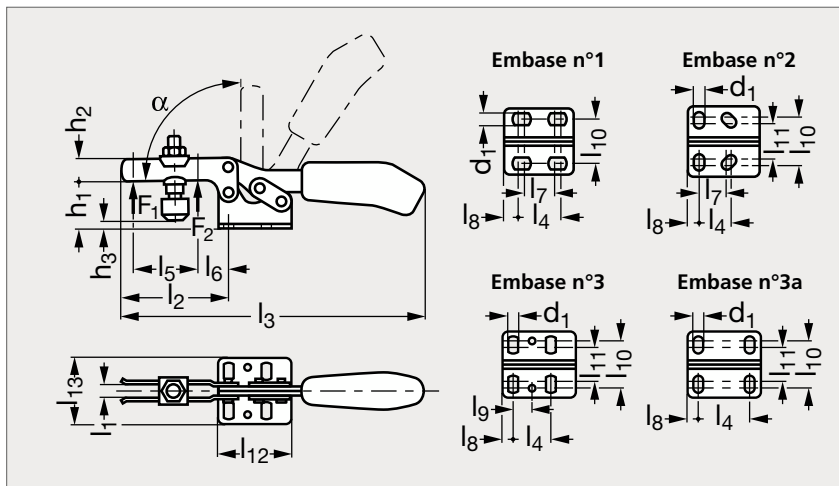

# Sauterelle horizontale à embase horizontale

26-03

Poignée rouge

Poignée verte

Poignée noire

Poignée bleue

## MATIÈRE

- Acier zingué, passivé.
- Rivets en inox tournant dans des bagues cémentées, graissées.
- Poignée ergonomique en plastique bi-matière rouge et noir résistant aux huiles.
- Livrée avec vis de placage traitée zinguée 26-58.