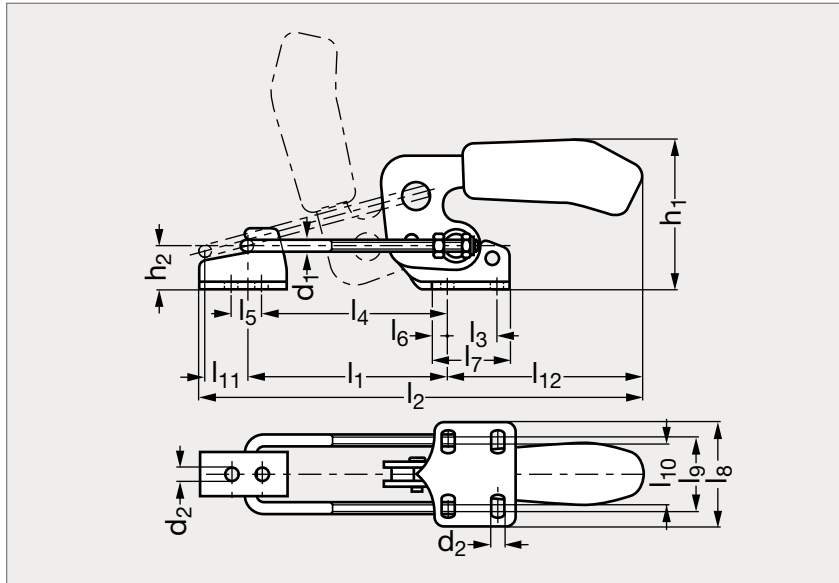

Sauterelle à crochet horizontale

26-13

Poignée rouge

Poignée verte

Poignée noire

Poignée bleue

MATIÈRE

- Acier zingué, passivé.
- Rivets en inox tournant dans des bagues cémentées, graissées.
- Crochet traité.
- Poignée en plastique bi-matière rouge et noir résistant aux huiles.
- Livrée avec patte d'accrochage.

	d ₁	d ₂	h ₁	h ₂	l ₁	l ₂ max.	l ₃	l ₄	l ₅	l ₆	l ₇	l ₈	l ₉	l ₁₀	l ₁₁	l ₁₂	F ₁ (kN)	Course d'ajustement
26-131-20	4	5,2	47	12	42 à 74	156	13	38 à 70	11	6,5	26	38	24	19	23	70	1,6	32
26-131-30	6	6,5	70	19	53 à 95	210	19	48 à 90	14	8	35	48	32	25	30	95	3,2	42
26-131-40	8	8,5	92	25	72 à 127	270	32	65 à 120	19	9,5	51	65	45	36	44	113	7	55