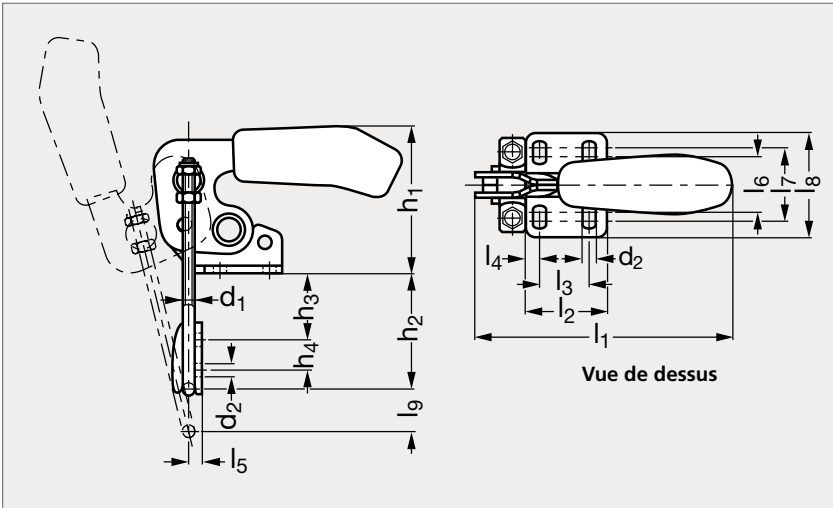

Sauterelle à crochet verticale

26-15

Poignée rouge

Poignée verte

Poignée noire

Poignée bleue

MATIÈRE

- Acier zingué, passivé.
- Rivets en inox tournant dans des bagues cémentées, graissées.
- Crochet traité.
- Poignée en plastique bi-matière rouge et noir résistant aux huiles.
- Livrée avec patte d'accrochage.

SUR DEMANDE

- Autres couleurs de poignée : préciser la 1^{ère} lettre de la couleur à la fin de la référence : Jaune, Orange, Bleu, Vert ou Noir.

PRODUIT ASSOCIÉ

Sauterelle inox 26-25
Page 1252

	d ₁	d ₂	h ₁	h ₂	h ₃	h ₄	l ₁	l ₂	l ₃	l ₄	l ₅	l ₆	l ₇	l ₈	l ₉	F ₁ (kN)	Course d'ajustement
26-152-20	4	5,2	47	24 à 47	5 à 28	11	90	26	13	7	4,5	19	24	38	23	1,6	26
26-152-30	6	6,5	70	33 à 61	7 à 35	14	127	35	19	8	6	25	32	48	30	3,2	28
26-152-40	8	8,5	92	43 à 79	9 à 45	19	150	51	32	9,5	8	36	45	65	40	7	36