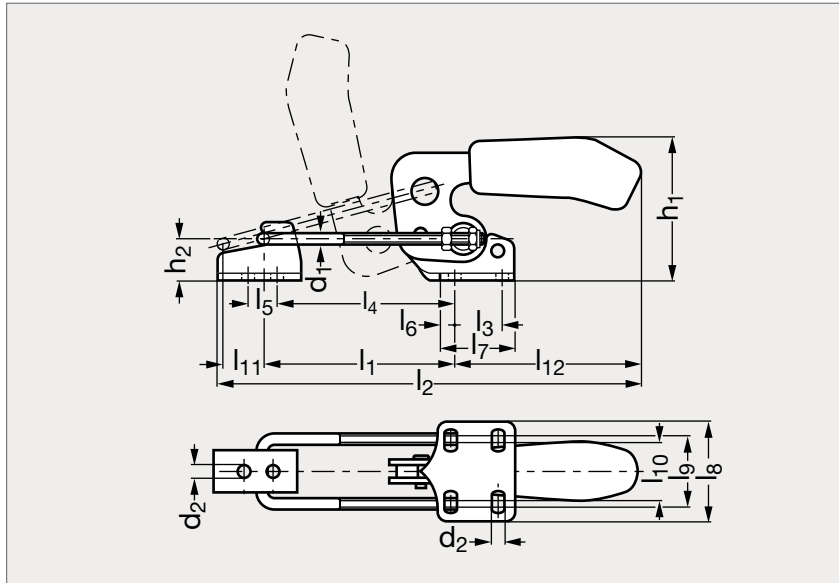

# Sauterelle à crochet horizontale, inox

26-24

Poignée rouge

Poignée verte

Poignée noire

Poignée bleue

## MATIÈRE

- Inox (AFNOR Z 6 CN 18-09, Werk 1.4301, AISI 304, A2) poli.
- Rivets tournant dans des bagues graissées.
- Poignée en plastique bi-matière rouge et noir résistant aux huiles.
- Livrée avec patte d'accrochage.

## PRODUIT ASSOCIÉ

Sauterelle à crochet 26-13  
Page 1249

	d <sub>1</sub>	d <sub>2</sub>	h <sub>1</sub>	h <sub>2</sub>	l <sub>1</sub>	l <sub>2</sub> max.	l <sub>3</sub>	l <sub>4</sub>	l <sub>5</sub>	l <sub>6</sub>	l <sub>7</sub>	l <sub>8</sub>	l <sub>9</sub>	l <sub>10</sub>	l <sub>11</sub>	l <sub>12</sub>	F <sub>1</sub> (kN)	Course d'ajustement
26-247-20	4	5,2	47	12	42 à 74	156	13	38 à 70	11	6,5	26	38	24	19	23	70	1,6	32
26-247-30	6	6,5	70	19	53 à 95	210	19	48 à 90	14	8	35	48	32	25	30	95	3,2	42
26-247-40	8	8,5	92	25	72 à 127	270	32	65 à 120	19	9,5	51	65	45	36	44	113	7	55