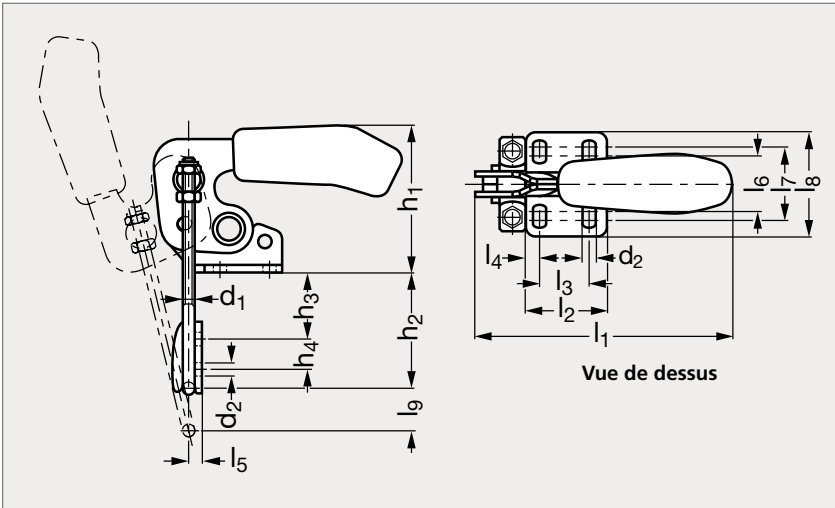

Sauterelle à crochet verticale, inox

26-25

Poignée rouge

Poignée verte

Poignée noire

Poignée bleue

MATIÈRE

- Inox (AFNOR Z 6 CN 18-09, Werk 1.4301, AISI 304, A2) poli.
- Rivets tournant dans des bagues graissées.
- Poignée en plastique bi-matière rouge et noir résistant aux huiles.
- Livrée avec patte d'accrochage.

SUR DEMANDE

- Autres couleurs de poignée : préciser la 1^{ère} lettre de la couleur à la fin de la référence : Jaune, Orange, Bleu, Vert ou Noir.

PRODUIT ASSOCIÉ

Sauterelle à crochet 26-15

Page 1251

	d ₁	d ₂	h ₁	h ₂	h ₃	h ₄	l ₁	l ₂	l ₃	l ₄	l ₅	l ₆	l ₇	l ₈	l ₉	F ₁ (kN)	Course d'ajustement
26-257-20	4	5,2	47	24 à 47	5 à 28	11	90	26	13	7	4,7	19	24	38	23	1,6	26
26-257-30	6	6,5	70	33 à 61	7 à 35	14	127	35	19	8	6	25	32	48	30	3,2	28
26-257-40	8	8,5	92	43 à 79	9 à 45	19	150	51	32	9,5	8	36	45	65	40	7	36

Référence

26-257-20

Exemple
de commande