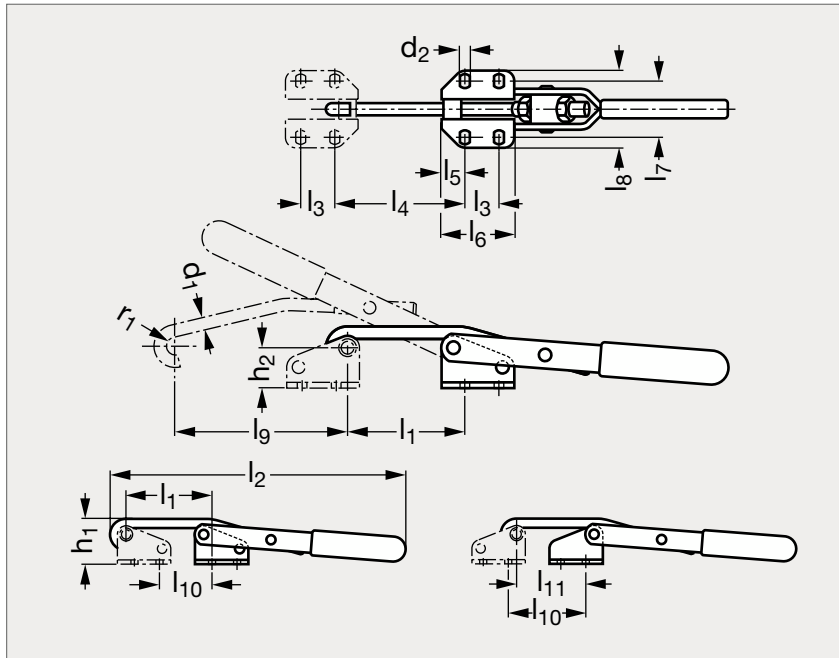

Sauterelle à crochet inox

26-29

MATIÈRE

- Inox (AFNOR Z 6 CN 18-09, Werk 1.4301, AISI 304, A2) poli.
- Poignée en plastique rouge résistant aux huiles.

PRODUITS ASSOCIÉS

Sans patte d'accrochage	d ₁	d ₂	h ₁	h ₂	l ₁	l ₂ max.	l ₃	l ₄	l ₅	l ₆	l ₇	l ₈	l ₉	l ₁₀	l ₁₁	r1	F ₁ (kN)	Avec patte d'accrochage
26-297-10	6	4,5	33	22,5	34 à 42	148	19	34 à 42	6	31	28	41	45	15 à 23	15 à 23	4,5	1	26-298-10
26-297-30	8	5,5	36	23	67 à 79	242	19	74,5 à 86,5	13	40	32 à 35	46	98	40 à 52	32 à 44	5,5	1,5	26-298-30
26-297-50	12	11	70	49	57 à 71	320	29	58,5 à 72,5	13	55	60	88	144	28 à 42	26 à 40	8	2,5	26-298-50

Exemple
de commande

Référence

26-297-10