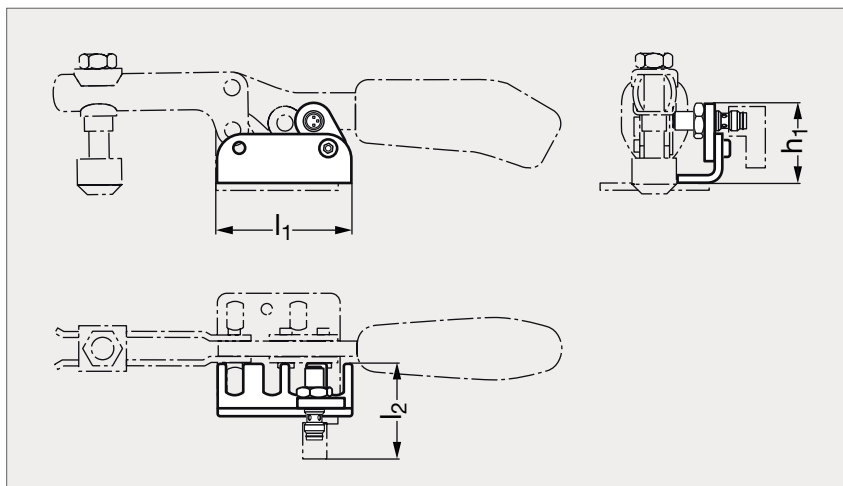

Capteur pour sauterelle

26-53

MATIÈRE

- Capteur en acier.
- Câble IP68 moulé, sans silicone, sans halogène.
- Contacts dorés.

Sans câble	Avec câble		h_1	l_1	l_2
	2 mètres	5 mètres			
26-531-30	26-533-30	26-534-30	35	55	40

Exemple
de commande

Référence

26-531-30