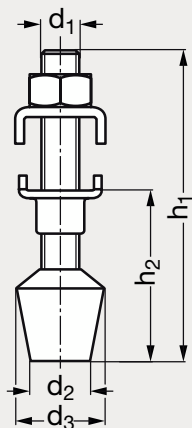

Vis de placage pour sauterelle anti-reflets

26-58

MATIÈRE

- Vis en acier galvanisé noir mat, classe 8.8.
- Embout de protection en caoutchouc néoprène, dureté 85 shore A, sans silicone.
- Livré avec éléments de fixation noir.

PRODUITS ASSOCIÉS

Sauterelle embase
verticale 26-01

Sauterelle embase
horizontale 26-01

Sauterelle à poignée
de sécurité 26-17

Sauterelle à poignée
de sécurité 26-17

	d_1	d_2	d_3	h_1	h_2 min.	h_2 max.
26-588-00	M4		10	34,5	11,5	22
26-588-10	M5	10	13	38	17	24
26-588-20	M6	10	16	46	20	27
26-588-30	M8	13	18	63	27	37

Référence

26-588-00

Exemple
de commande